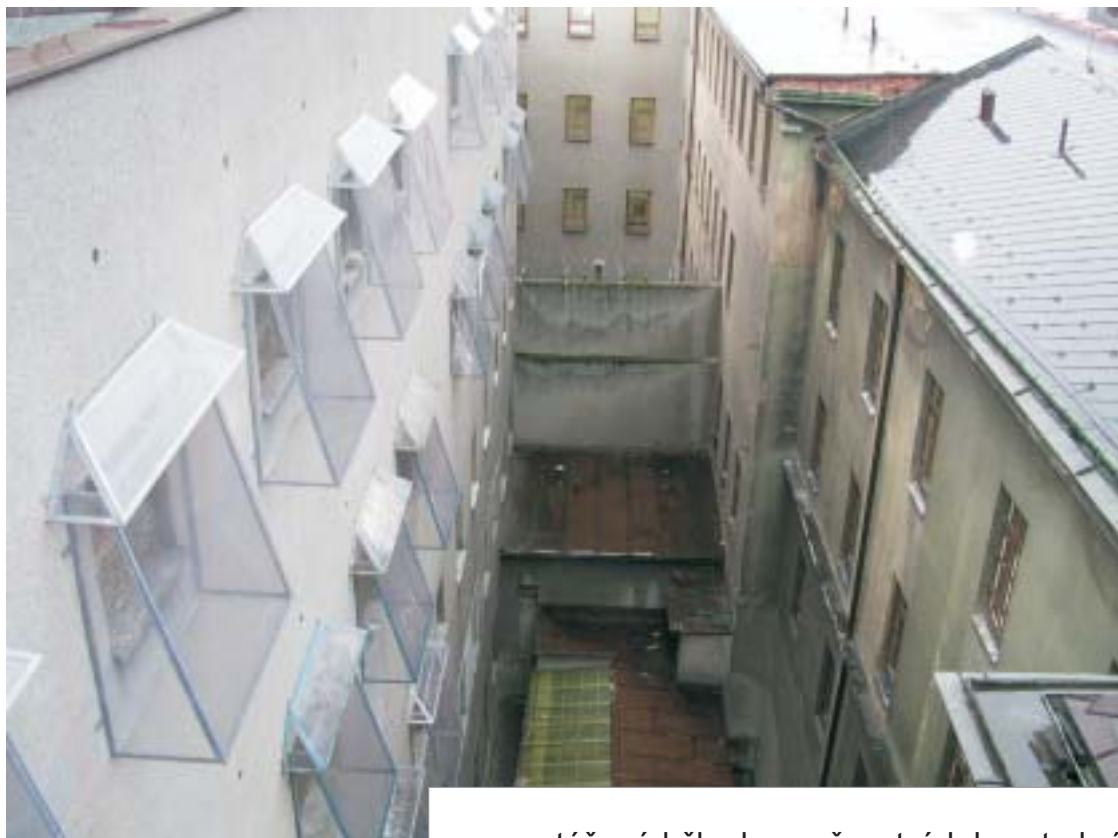

ÚDRŽBA BUDOV

montáž a údržba bezpečnostních konstrukcí