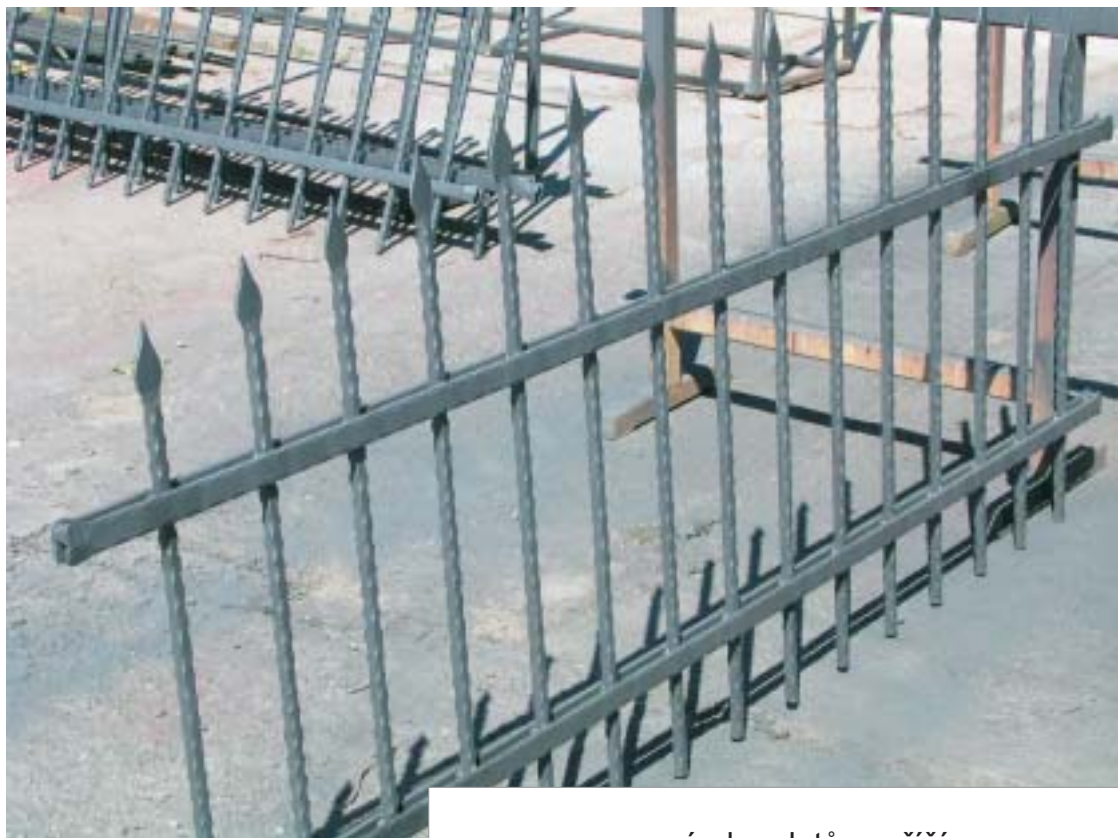

ZÁMEČNICKÁ VÝROBA

výroba plotů a mříží