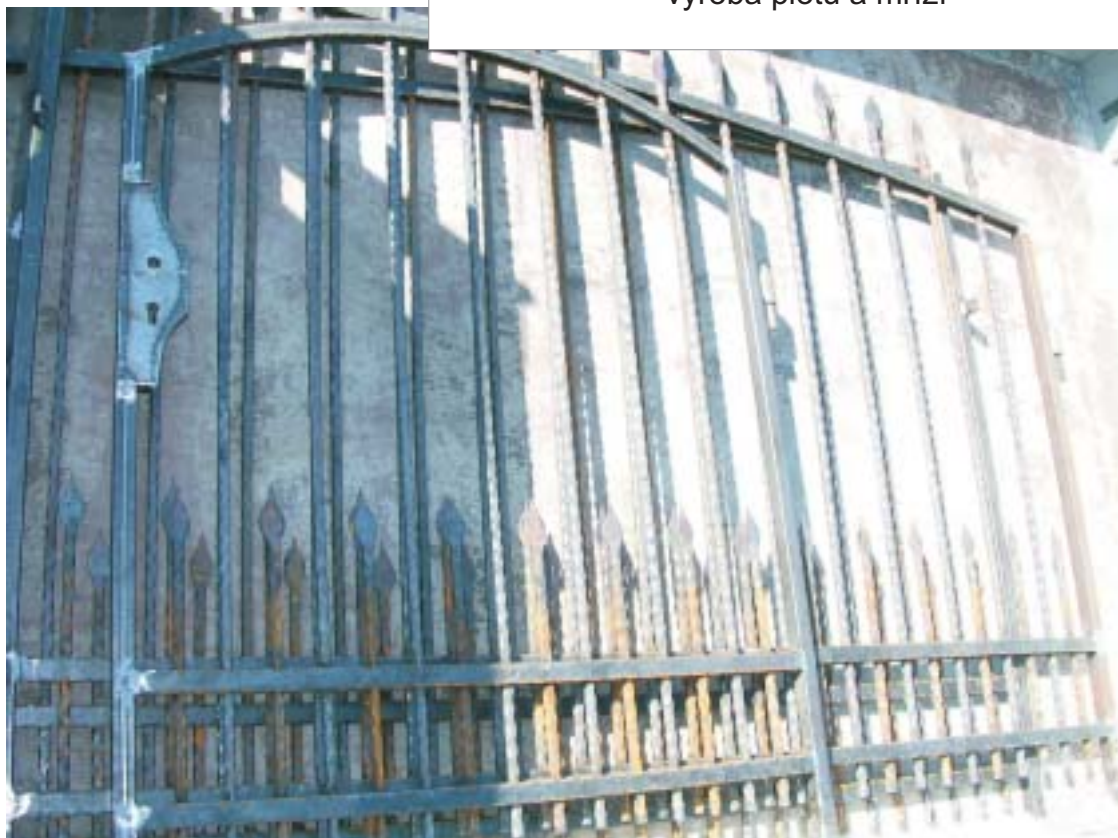

Kamil SCHNEIDER - Horní 10 - 747 23 BOLATICE
tel.: 553 654 485 - fax: 553 654 485 - mobil: 602 771 627
<http://www.udrzbabudov.cz> - e-mail: info@udrzbabudov.cz

www.udrzbabudov.cz