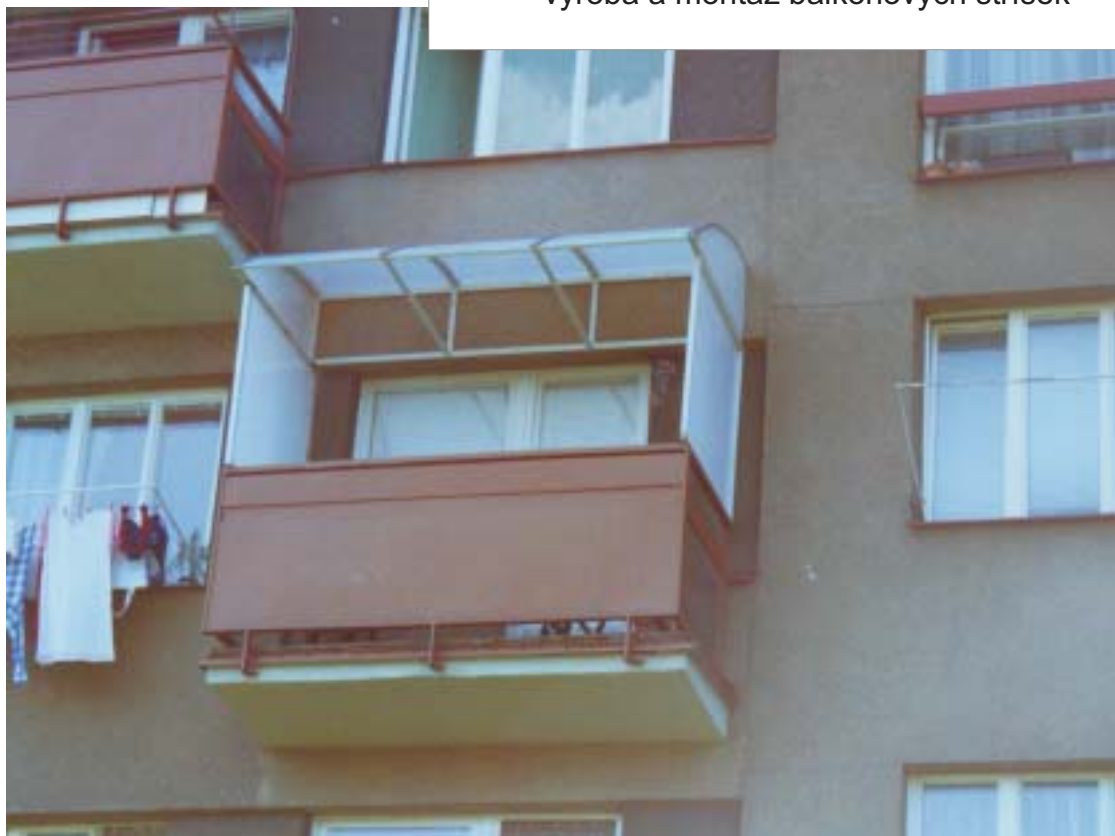

Kamil SCHNEIDER - Horní 10 - 747 23 BOLATICE
tel.: 553 654 485 - fax: 553 654 485 - mobil: 602 771 627
<http://www.udrzbabudov.cz> - e-mail: info@udrzbabudov.cz

www.udrzbabudov.cz