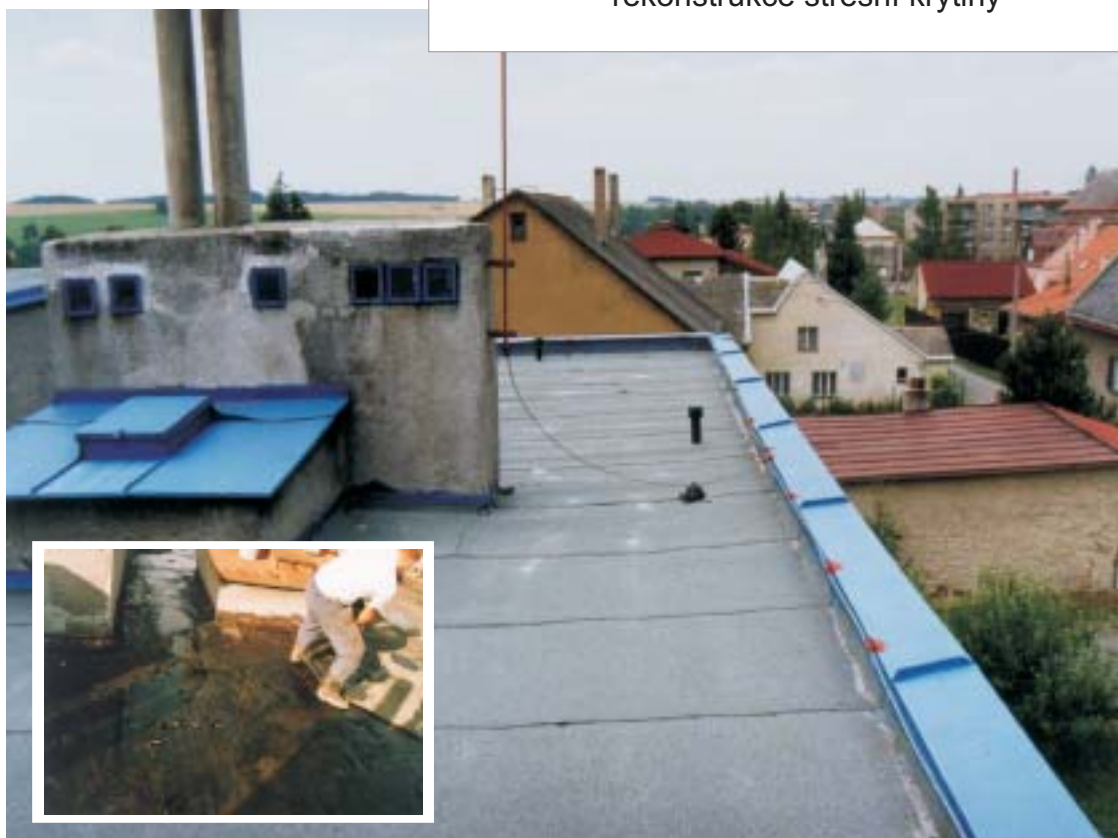

Kamil SCHNEIDER - Horní 10 - 747 23 BOLATICE
tel.: 553 654 485 - fax: 553 654 485 - mobil: 602 771 627
<http://www.udrzbabudov.cz> - e-mail: info@udrzbabudov.cz

www.udrzbabudov.cz